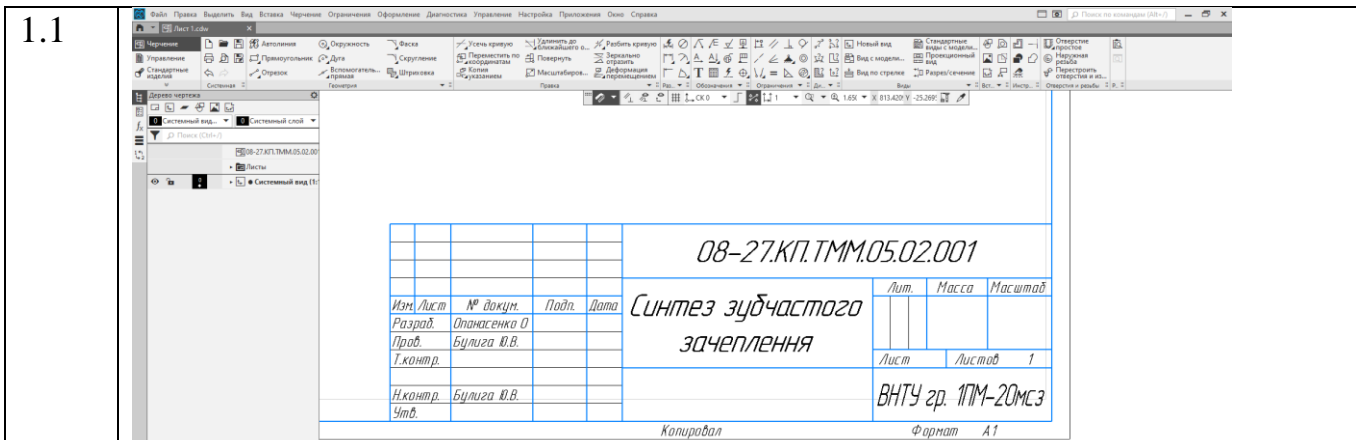

Порядок формування пояснювальної записки по КП (КР) разом із кресленнями

1 Креслення формату А1 та А2, необхідно перевести в формат А3 за допомогою любого PDF-принтера.

Після цього отримуємо формат А3 в pdf-файл.