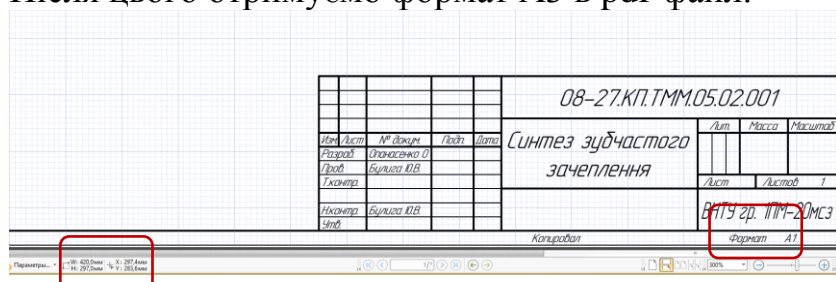

Порядок формування пояснювальної записки по КП (КР) разом із кресленнями

1 Креслення формату А1 та А2, необхідно перевести в формат А3 за допомогою любого PDF-принтера.

Після цього отримуємо формат А3 в pdf-файл.